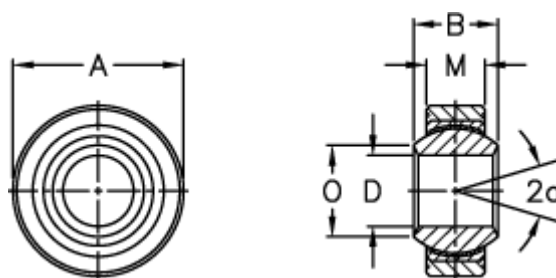

Varenummer: 03354010  
Beskrivelse: Fluro ledleje GLRSW 10MS

## Mål

a (grader)	= 13	Vægt (g) = 38
Ah6	= 26	
B	= 14	
DH7	= 10	
Dynamisk radial belastning C (kN)	= 23.4	
M	= 10.5	
O	= 12.9	
Statisk radial belastning C0 (kN)	= 39	